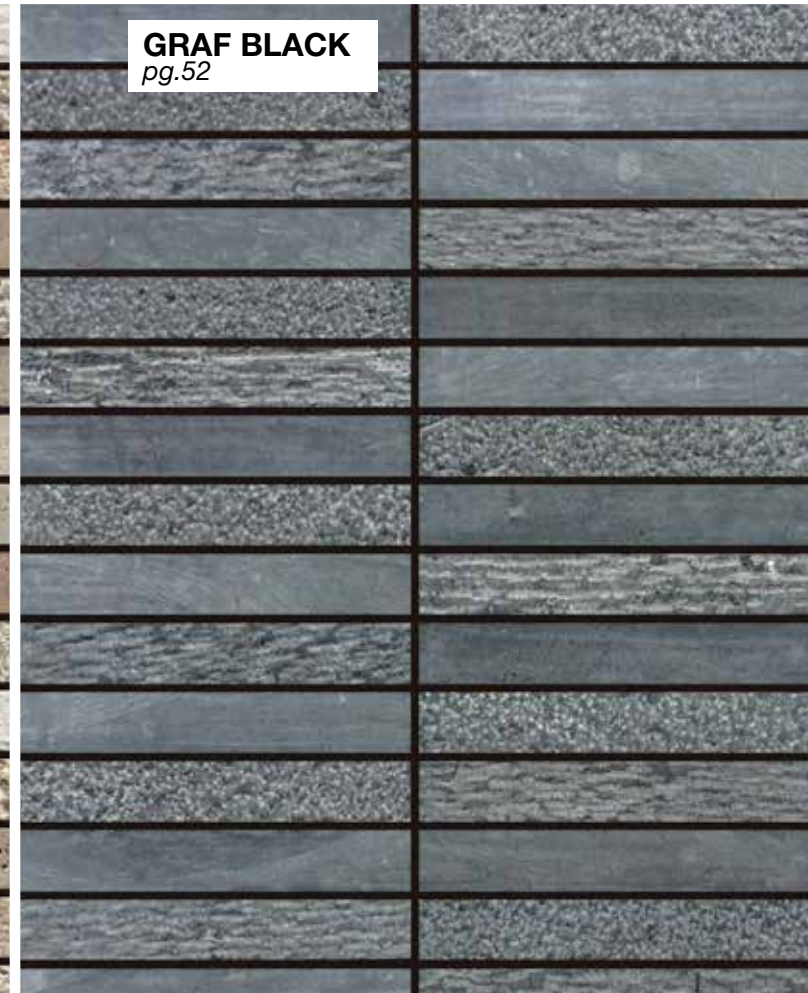

GRAF BROWN
pg.53

GRAF BLACK
pg.52