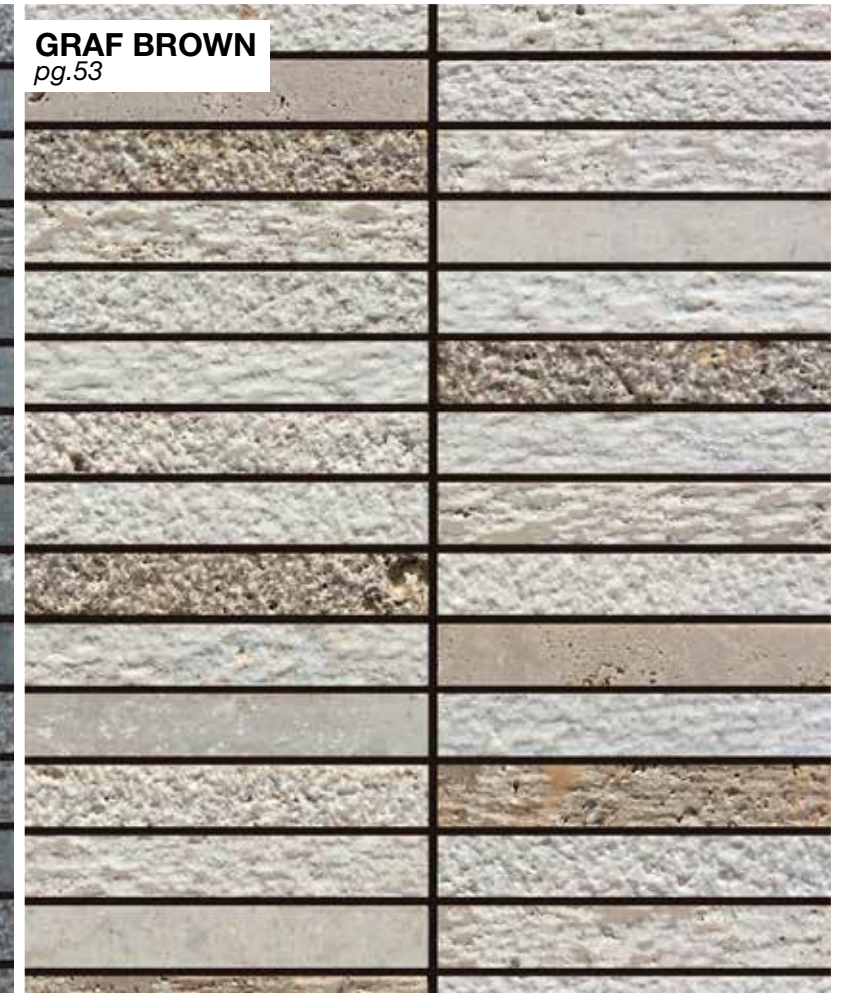

GRAF BROWN
pg.53