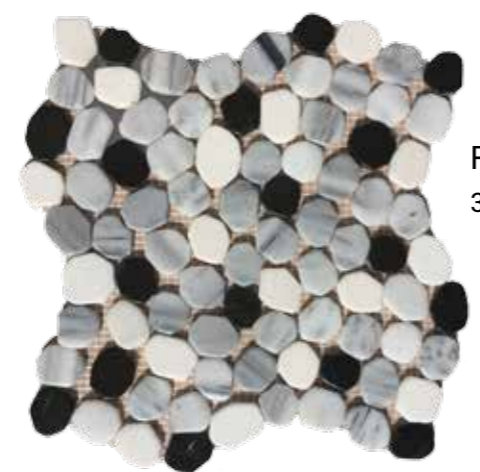

## Serie RIVER

River Light 88  
30 x 30 cm

River Brown 88  
30 x 30 cm

River Grey 88  
30 x 30 cm

River Black 88  
30 x 30 cm

## Serie PUNTOMOSAICO

Puntomosaico Ivory 220  
30 x 30 cm 0,75 x 0,75 cm

Puntomosaico Grey 220  
30 x 30 cm 0,75 x 0,75 cm

Puntomosaico Sahara 220  
30 x 30 cm 0,75 x 0,75 cm

Puntomosaico Brown 220  
30 x 30 cm 0,75 x 0,75 cm